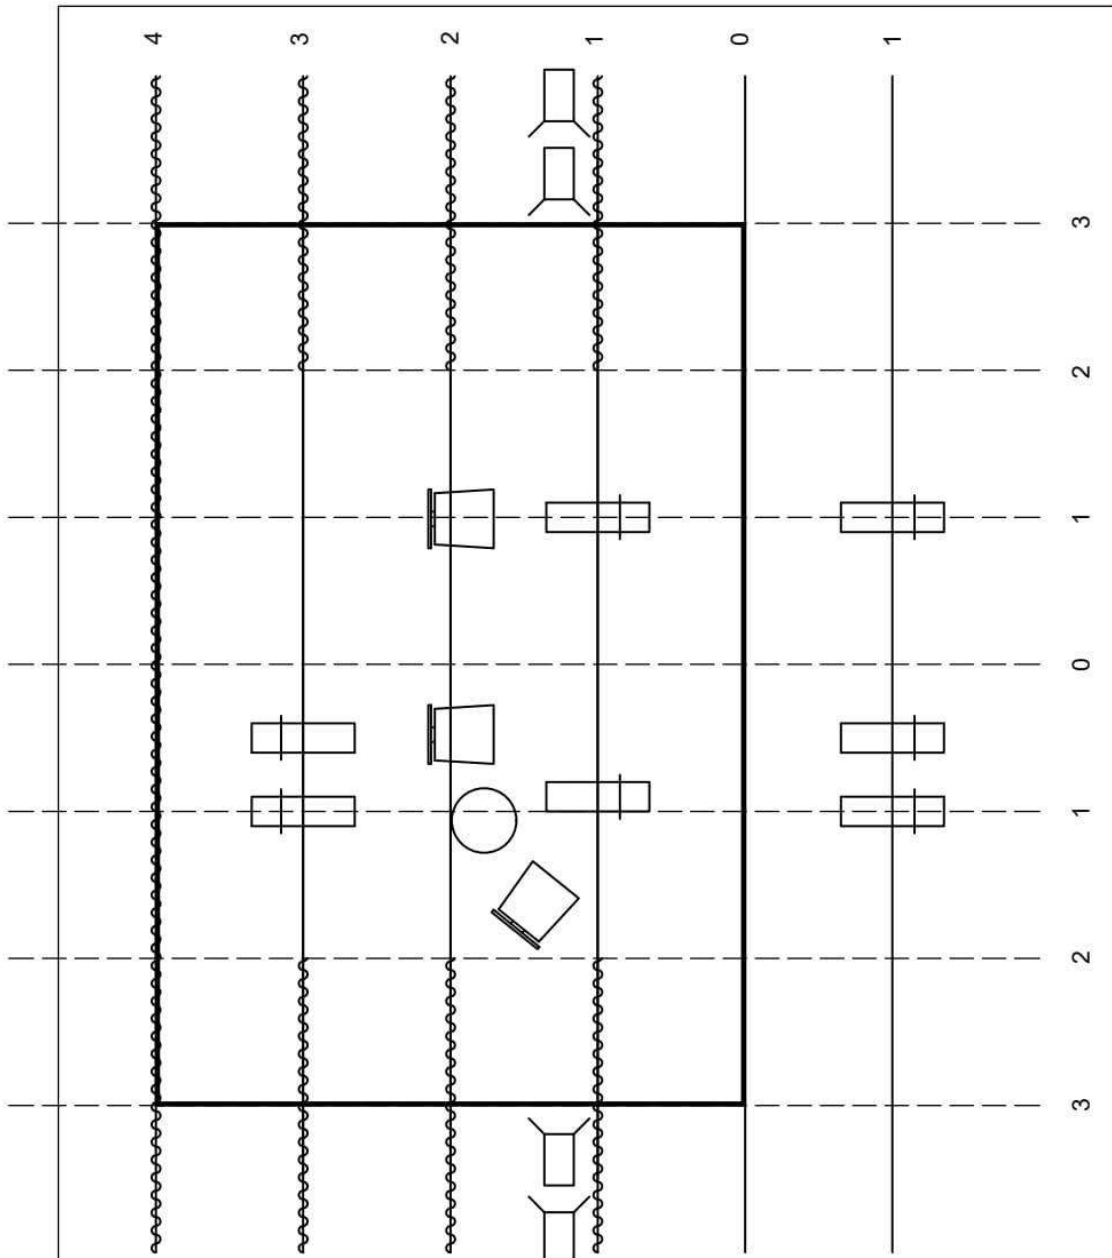

SUEÑOS DE HILO Y CUERDA - RECITAL DE FLAMENCO Y MARIONETAS

NECESIDADES TÉCNICAS

Iluminación:

- 6 focos recortes 23-50º
- 1 foco recorte 15º -32º
- 1 iris para recorte
- 1 mesa de luces
- 1 dimmer 12 ch
- 2 tomas de 220v en proscenio

Sonido:

- Altavoces adecuados a la sala.
- 1 shure 58 (voz)
- 1 shure 58 inalámbrico
- 1 shure 57 (guitarra)
- 1 pie de micrófono alto
- 1 pie de micrófono pequeño
- 2 monitores sonido
- Mesa de sonido 4 canales.
- Reproductor mp3

 7 RC 23°/50°	 4 PC
--	--

Escala	Fecha	Guillermo Millán Fajó	Millán Pro
1/40	16/03/2021		Departamento técnico
	Escenario: Sueños de hilo y cuerda.		Plano nº 1
			Orden plano: 1/1